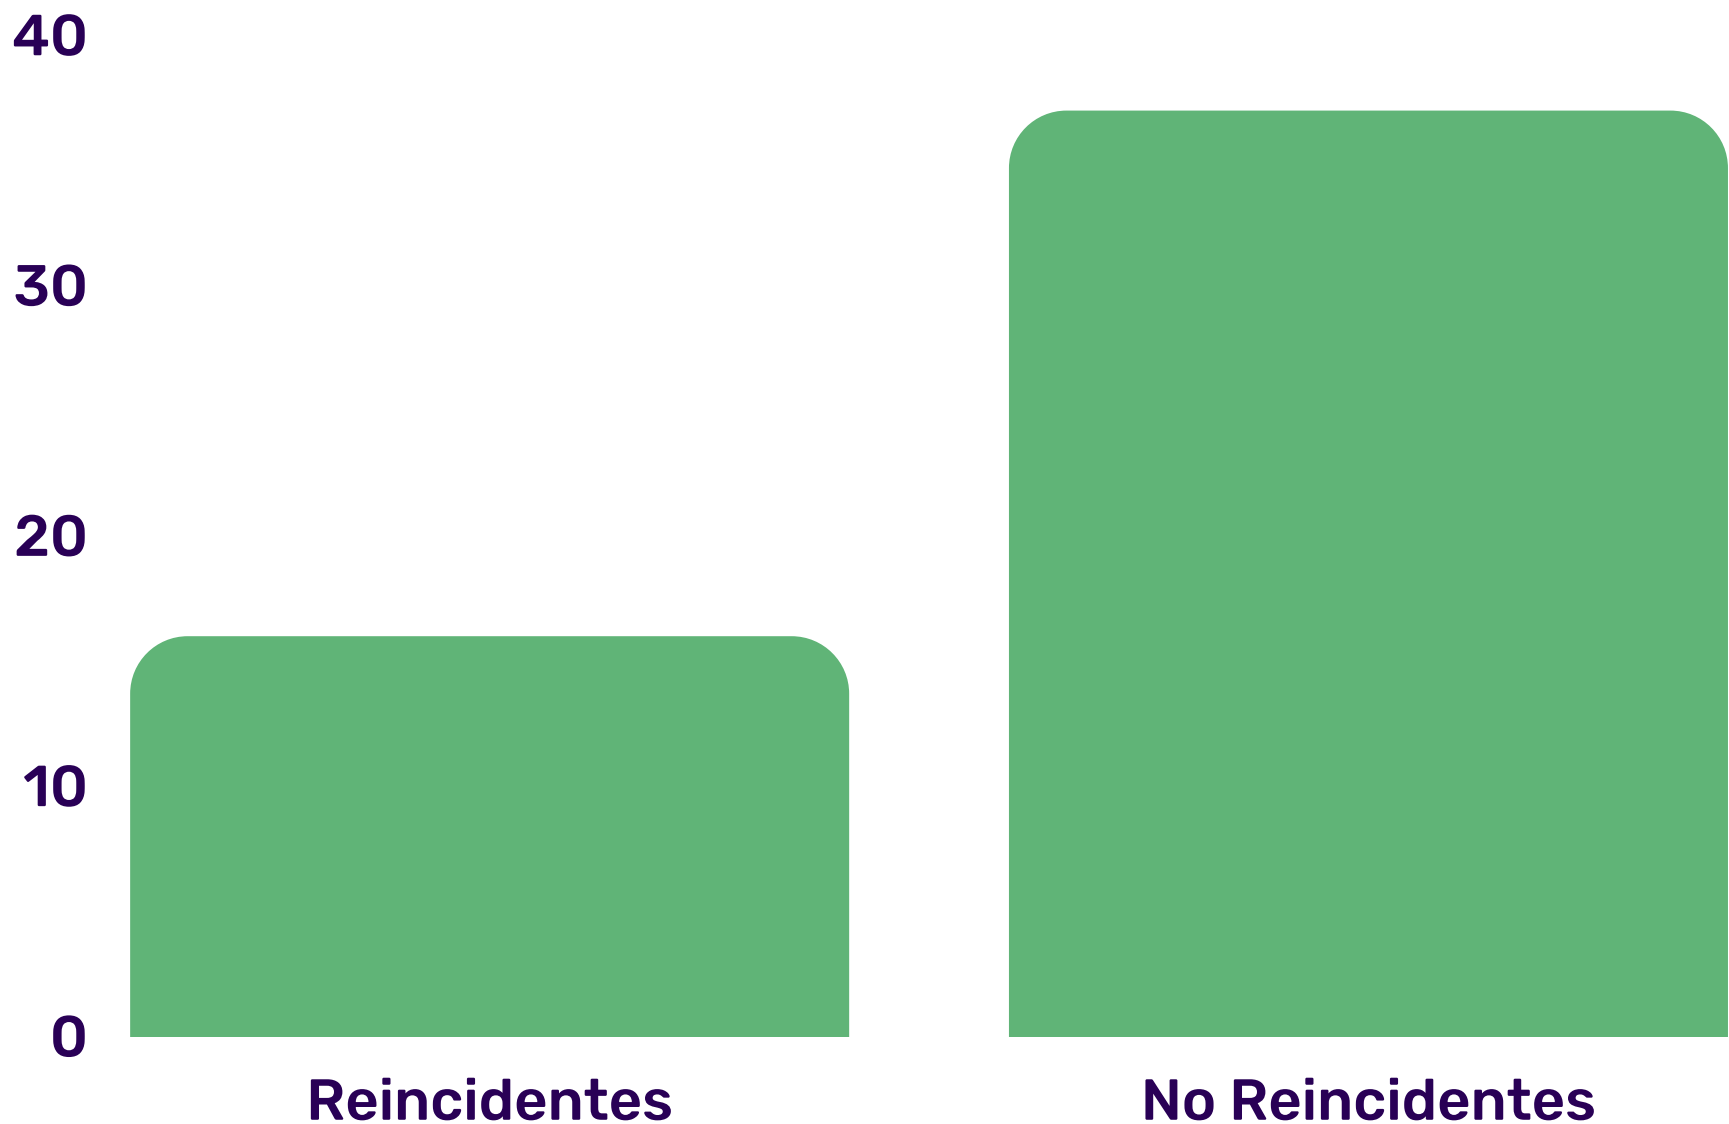

VIOLENCIA POR RAZONES DE GENERO

A graphic of a rainbow with seven colors (red, orange, yellow, green, blue, indigo, violet) arranged in a semi-circular arc, positioned to the right of the word 'GENERO'.

ESTADÍSTICAS

163 nuevos casos registrados

Período 2022 - septiembre 2023

Origen

Localidad donde se registró la situación de violencia por razones de género

Tipos de Violencia

Maneras en las que se ejerció Violencia por Razones de Género

Modalidades

Ámbitos en los que se ejerció Violencia por Razones de Género

El lugar más inseguro para las mujeres continúa siendo su propio hogar.

Vínculo con la PEA

Relación con la Persona que Ejerció la Agresión

El 30 % de las PEA son reincidentes

Tienen antecedentes de Violencia de Género con otras mujeres o con la misma mujer.

El 86 %

de las situaciones de Violencia registradas cuenta con denuncia radicada en Comisarías.