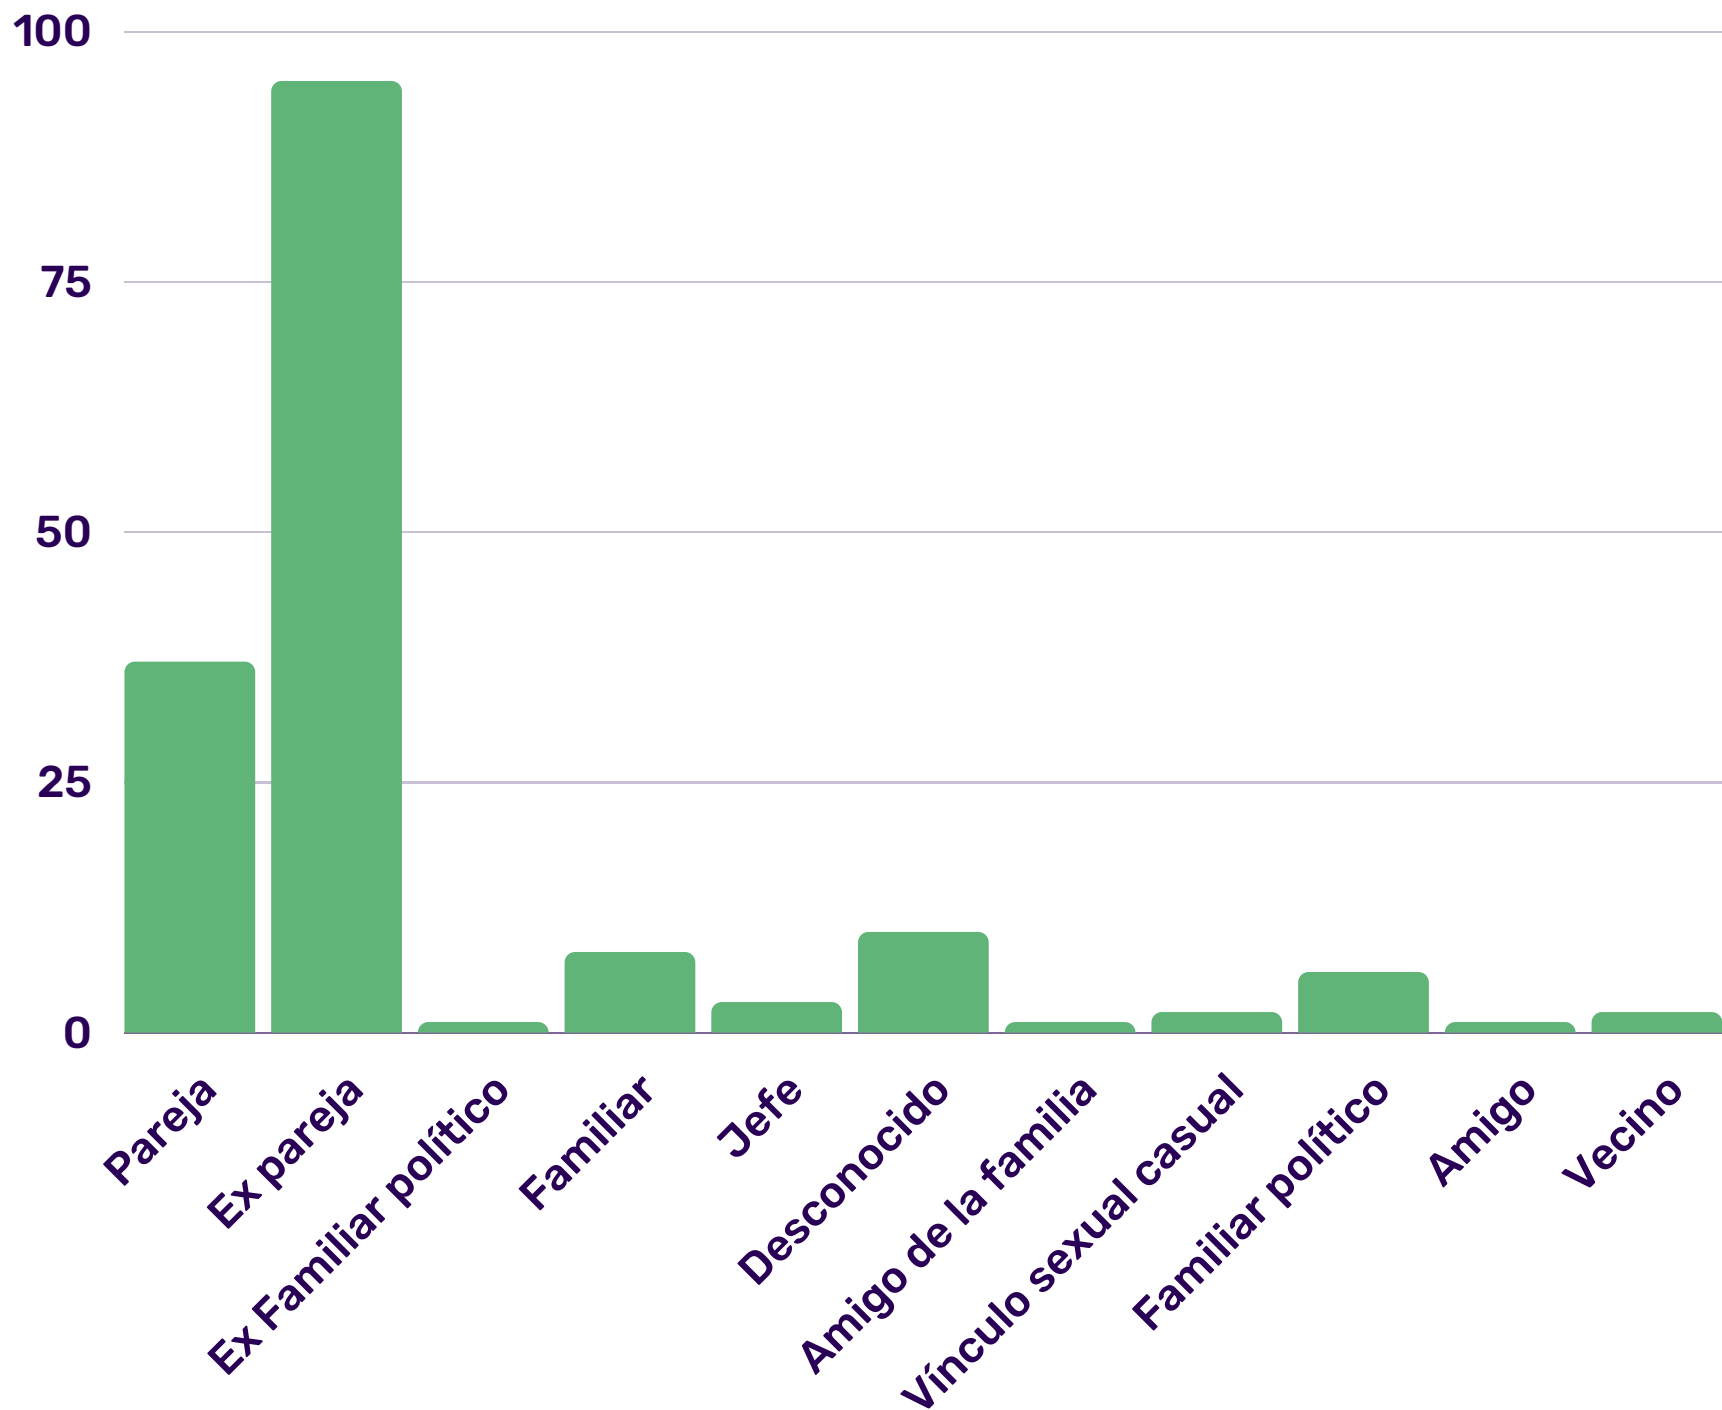

VIOLENCIA POR RAZONES DE GENERO

A graphic of a rainbow with seven colors (red, orange, yellow, green, blue, indigo, violet) arranged in a semi-circular arc, positioned to the right of the word 'GENERO'.

ESTADÍSTICAS

163 nuevos casos registrados

Período 2022 - septiembre 2023

Origen

Localidad donde se registró la situación de violencia por razones de género

Tipos de Violencia

Maneras en las que se ejerció Violencia por Razones de Género

Modalidades

Ámbitos en los que se ejerció Violencia por Razones de Género

El lugar más inseguro para las mujeres continúa siendo su propio hogar.

Vínculo con la PEA

Relación con la Persona que Ejerció la Agresión

El 30 % de las PEA son reincidentes

Tienen antecedentes de Violencia de Género con otras mujeres o con la misma mujer.

El 86 %

de las situaciones de Violencia registradas cuenta con denuncia radicada en Comisarías.