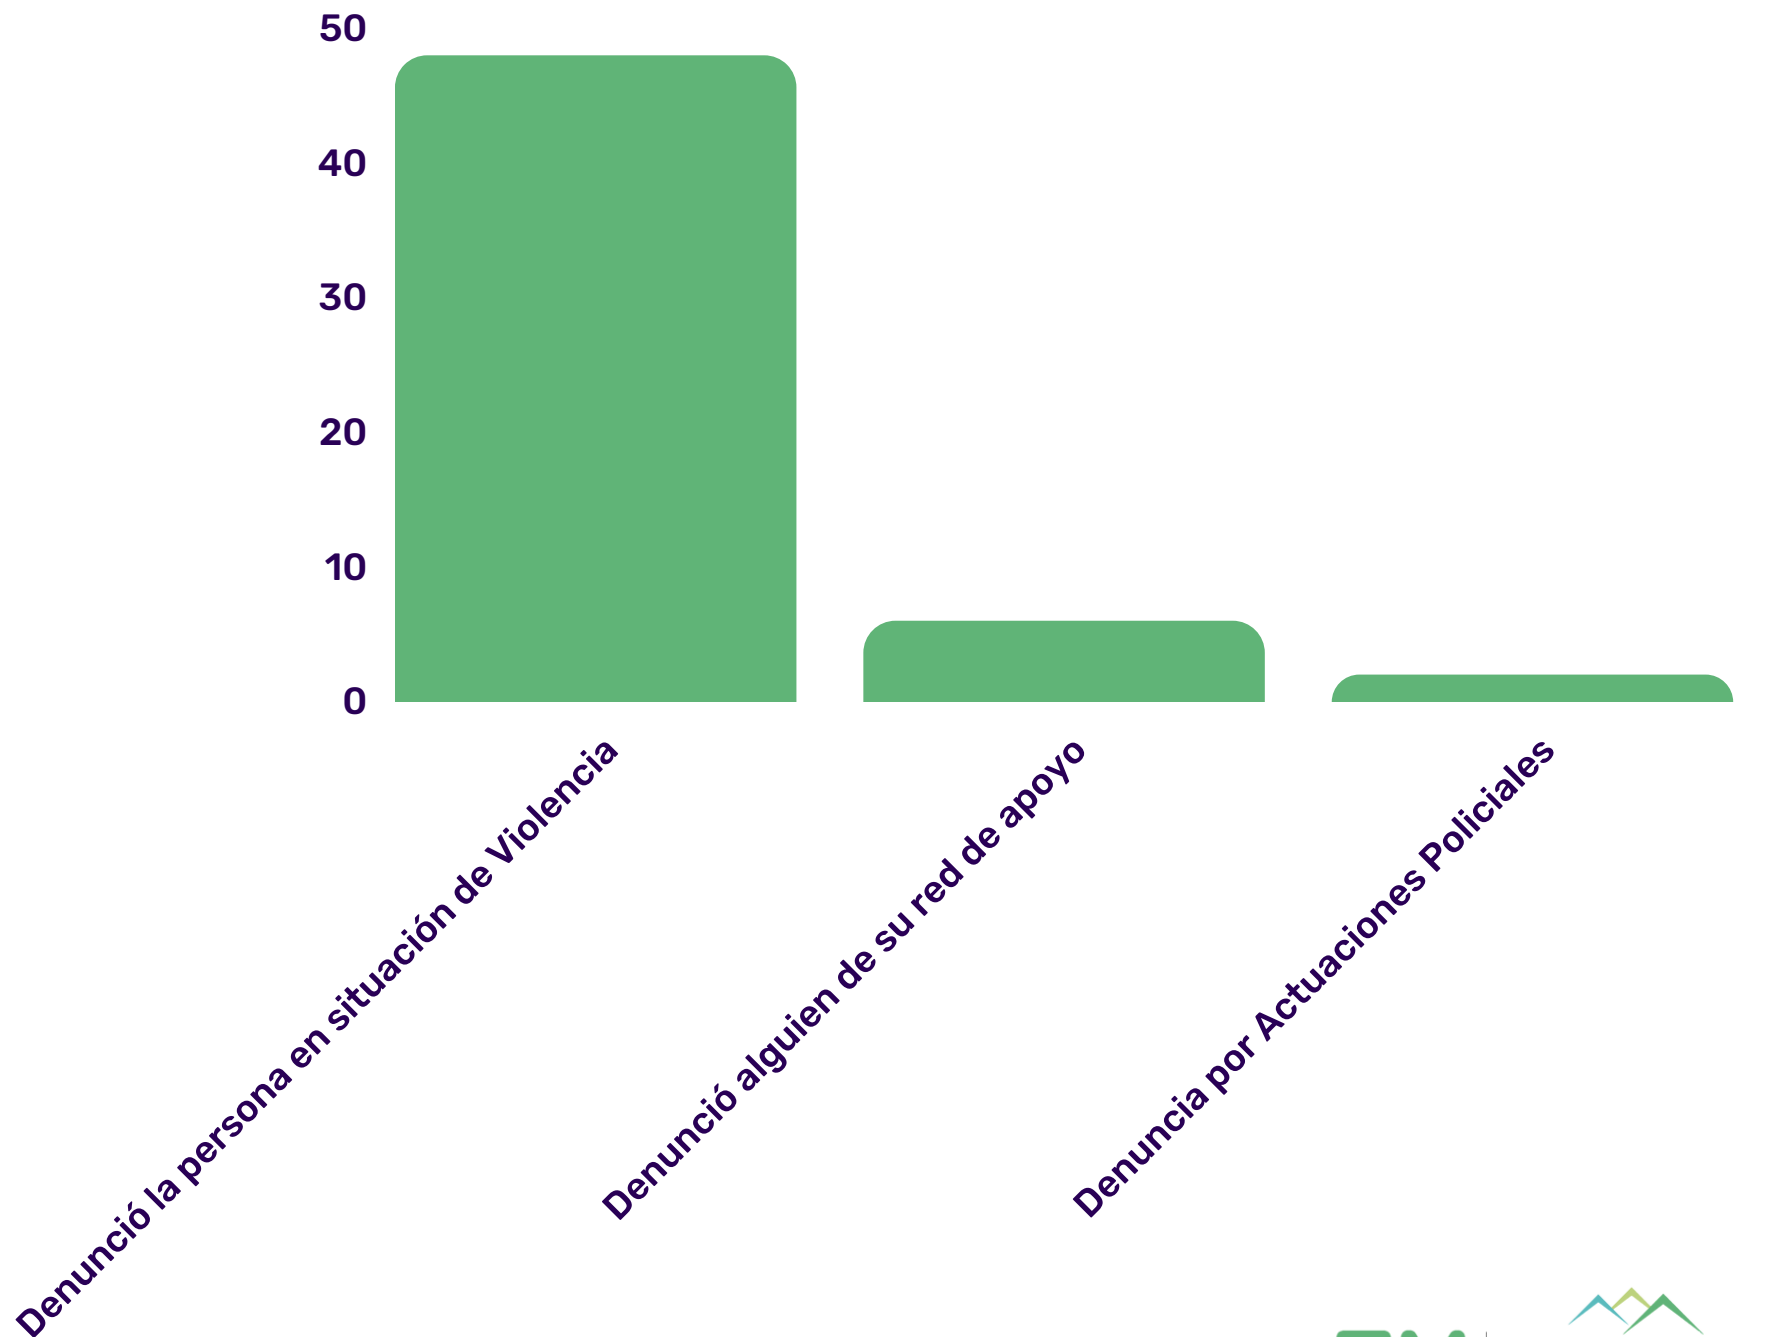

VIOLENCIA POR RAZONES DE GENERO

A graphic of a rainbow with seven colors (red, orange, yellow, green, blue, indigo, violet) arranged in a semi-circular arc, positioned to the right of the word 'GENERO'.

ESTADÍSTICAS

163 nuevos casos registrados

Período 2022 - septiembre 2023

Origen

Localidad donde se registró la situación de violencia por razones de género

Tipos de Violencia

Maneras en las que se ejerció Violencia por Razones de Género

Modalidades

Ámbitos en los que se ejerció Violencia por Razones de Género

El lugar más inseguro para las mujeres continúa siendo su propio hogar.

Vínculo con la PEA

Relación con la Persona que Ejerció la Agresión

El 30 % de las PEA son reincidentes

Tienen antecedentes de Violencia de Género con otras mujeres o con la misma mujer.

El 86 %

de las situaciones de Violencia registradas cuenta con denuncia radicada en Comisarías.