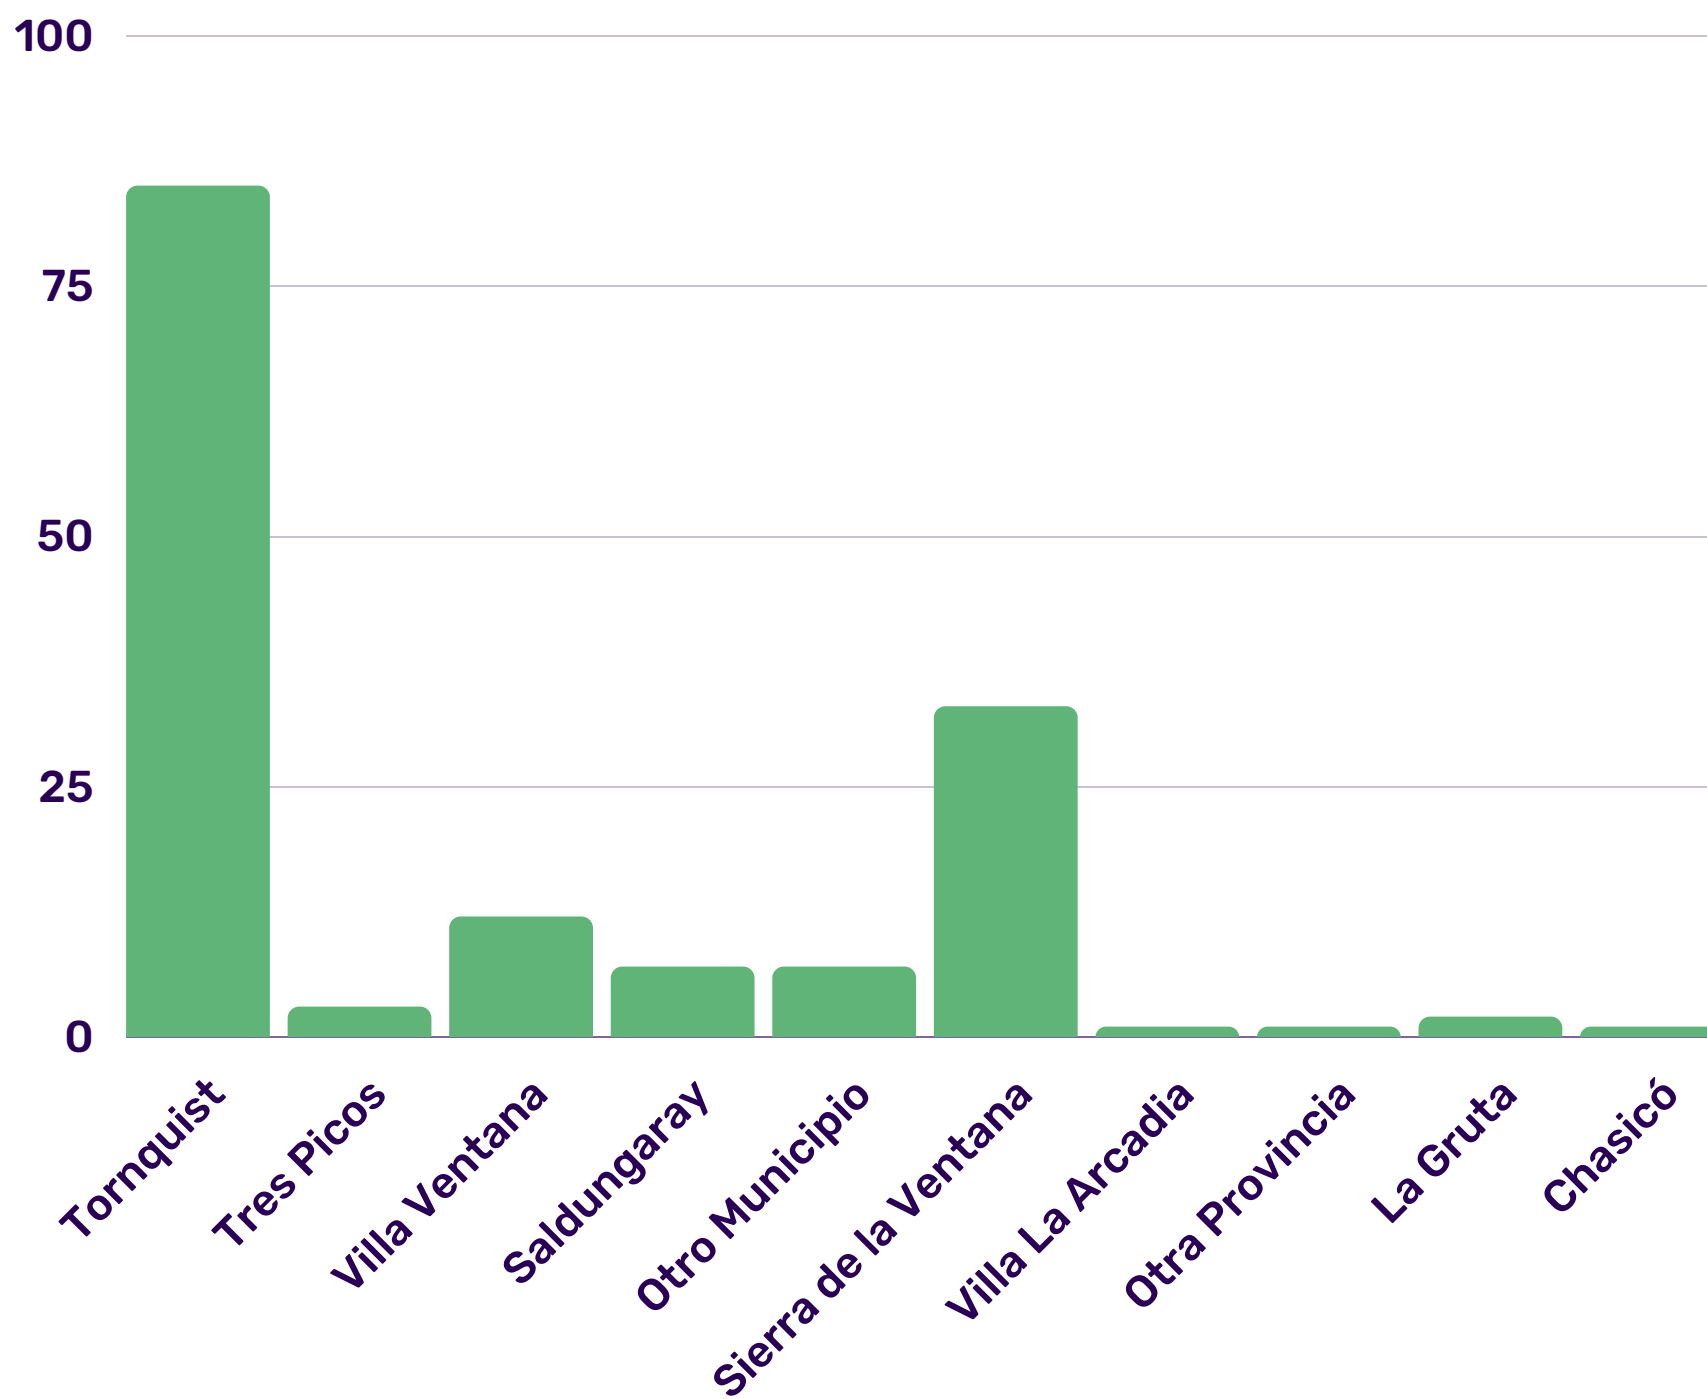

VIOLENCIA POR RAZONES DE GENERO

A graphic of a rainbow with seven colors (red, orange, yellow, green, blue, indigo, violet) arranged in a semi-circular arc, positioned to the right of the word 'GENERO'.

ESTADÍSTICAS

163 nuevos casos registrados

Período 2022 - septiembre 2023

Origen

Localidad donde se registró la situación de violencia por razones de género

Tipos de Violencia

Maneras en las que se ejerció Violencia por Razones de Género

Modalidades

Ámbitos en los que se ejerció Violencia por Razones de Género

El lugar más inseguro para las mujeres continúa siendo su propio hogar.

Vínculo con la PEA

Relación con la Persona que Ejerció la Agresión

-  2915719320
-  Tornquist, Ventura Picado 111
-  2915719315
-  Sierra de la Ventana, Roca 145