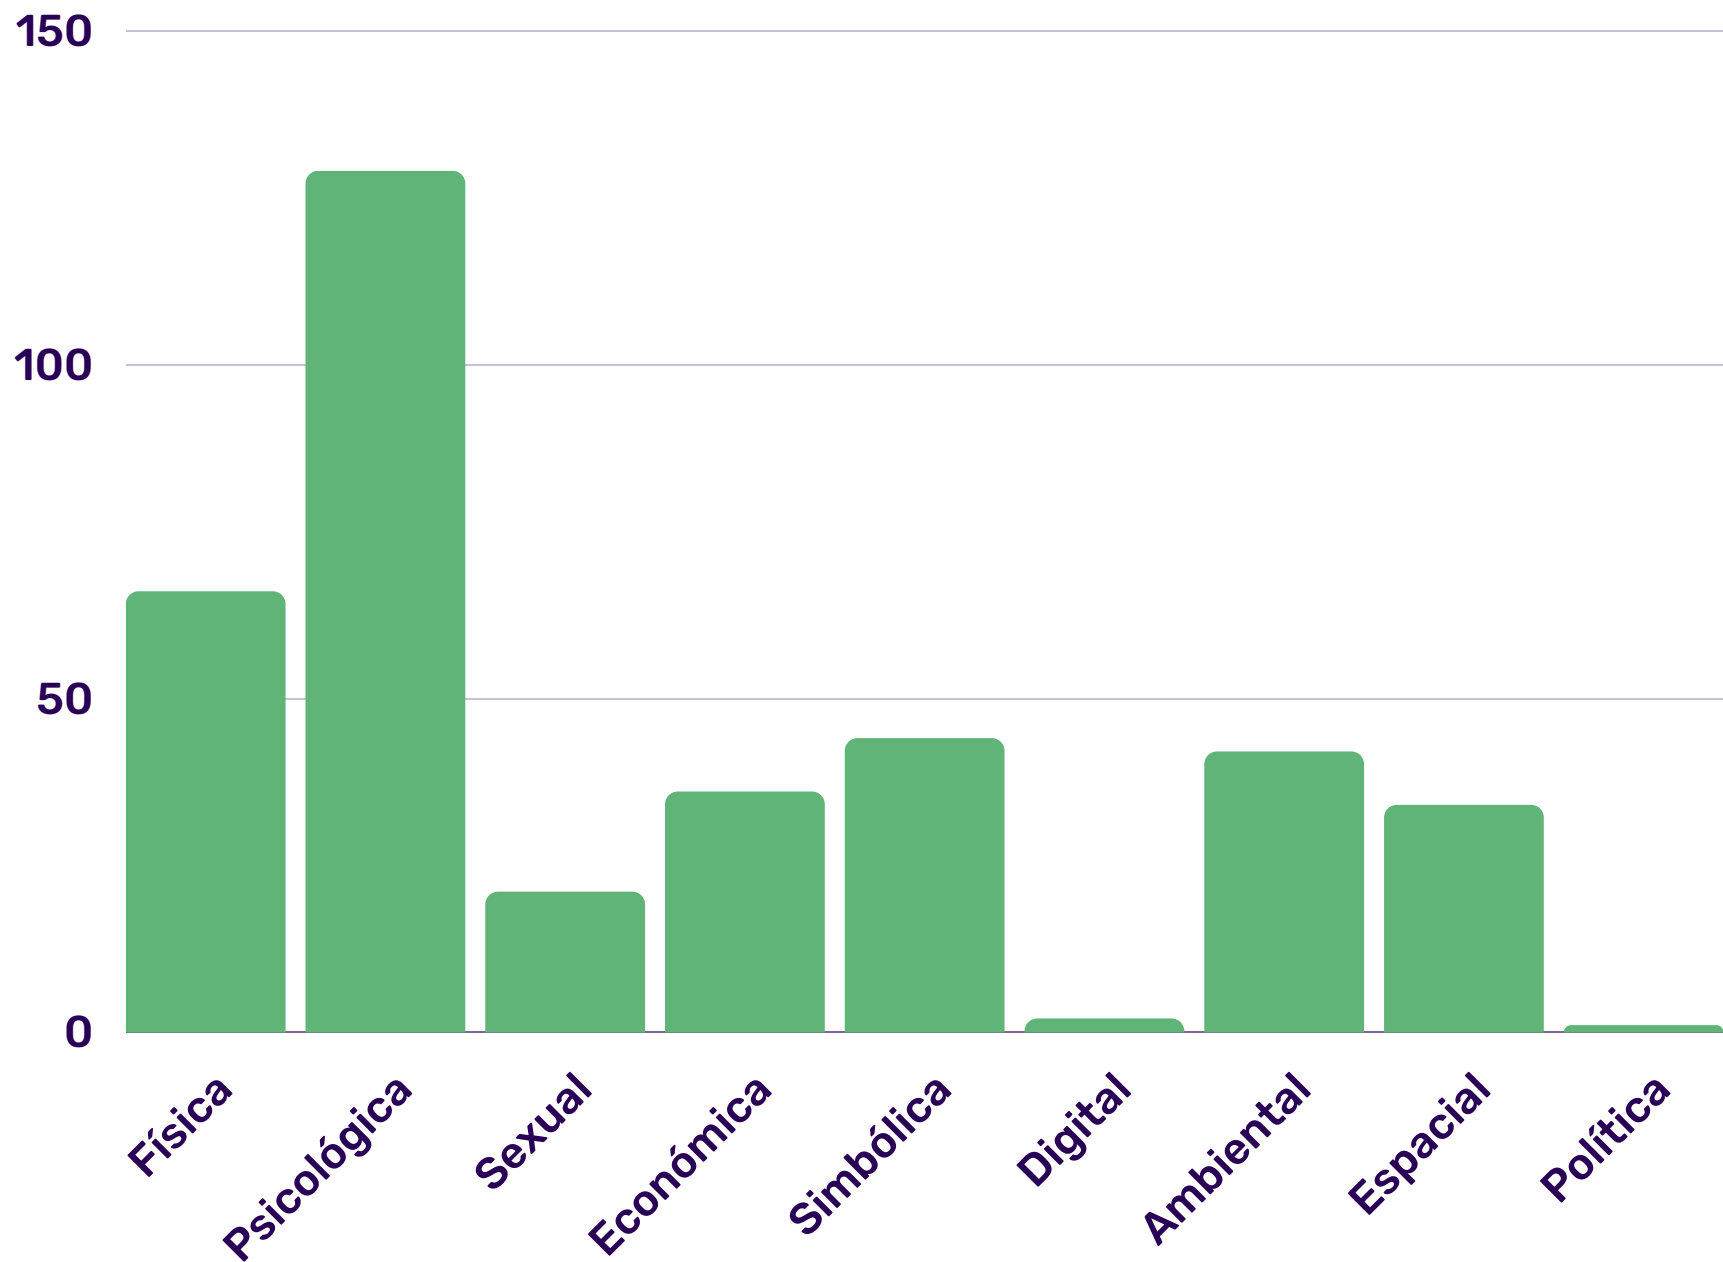

VIOLENCIA POR RAZONES DE GENERO

A graphic of a rainbow with seven colors (red, orange, yellow, green, blue, indigo, violet) arranged in a semi-circular arc, positioned to the right of the word 'GENERO'.

ESTADÍSTICAS

163 nuevos casos registrados

Período 2022 - septiembre 2023

Origen

Localidad donde se registró la situación de violencia por razones de género

Tipos de Violencia

Maneras en las que se ejerció Violencia por Razones de Género

Modalidades

Ámbitos en los que se ejerció Violencia por Razones de Género

El lugar más inseguro para las mujeres continúa siendo su propio hogar.

Vínculo con la PEA

Relación con la Persona que Ejerció la Agresión

El 30 % de las PEA son reincidentes

Tienen antecedentes de Violencia de Género con otras mujeres o con la misma mujer.

El 86 %

de las situaciones de Violencia registradas cuenta con denuncia radicada en Comisarías.