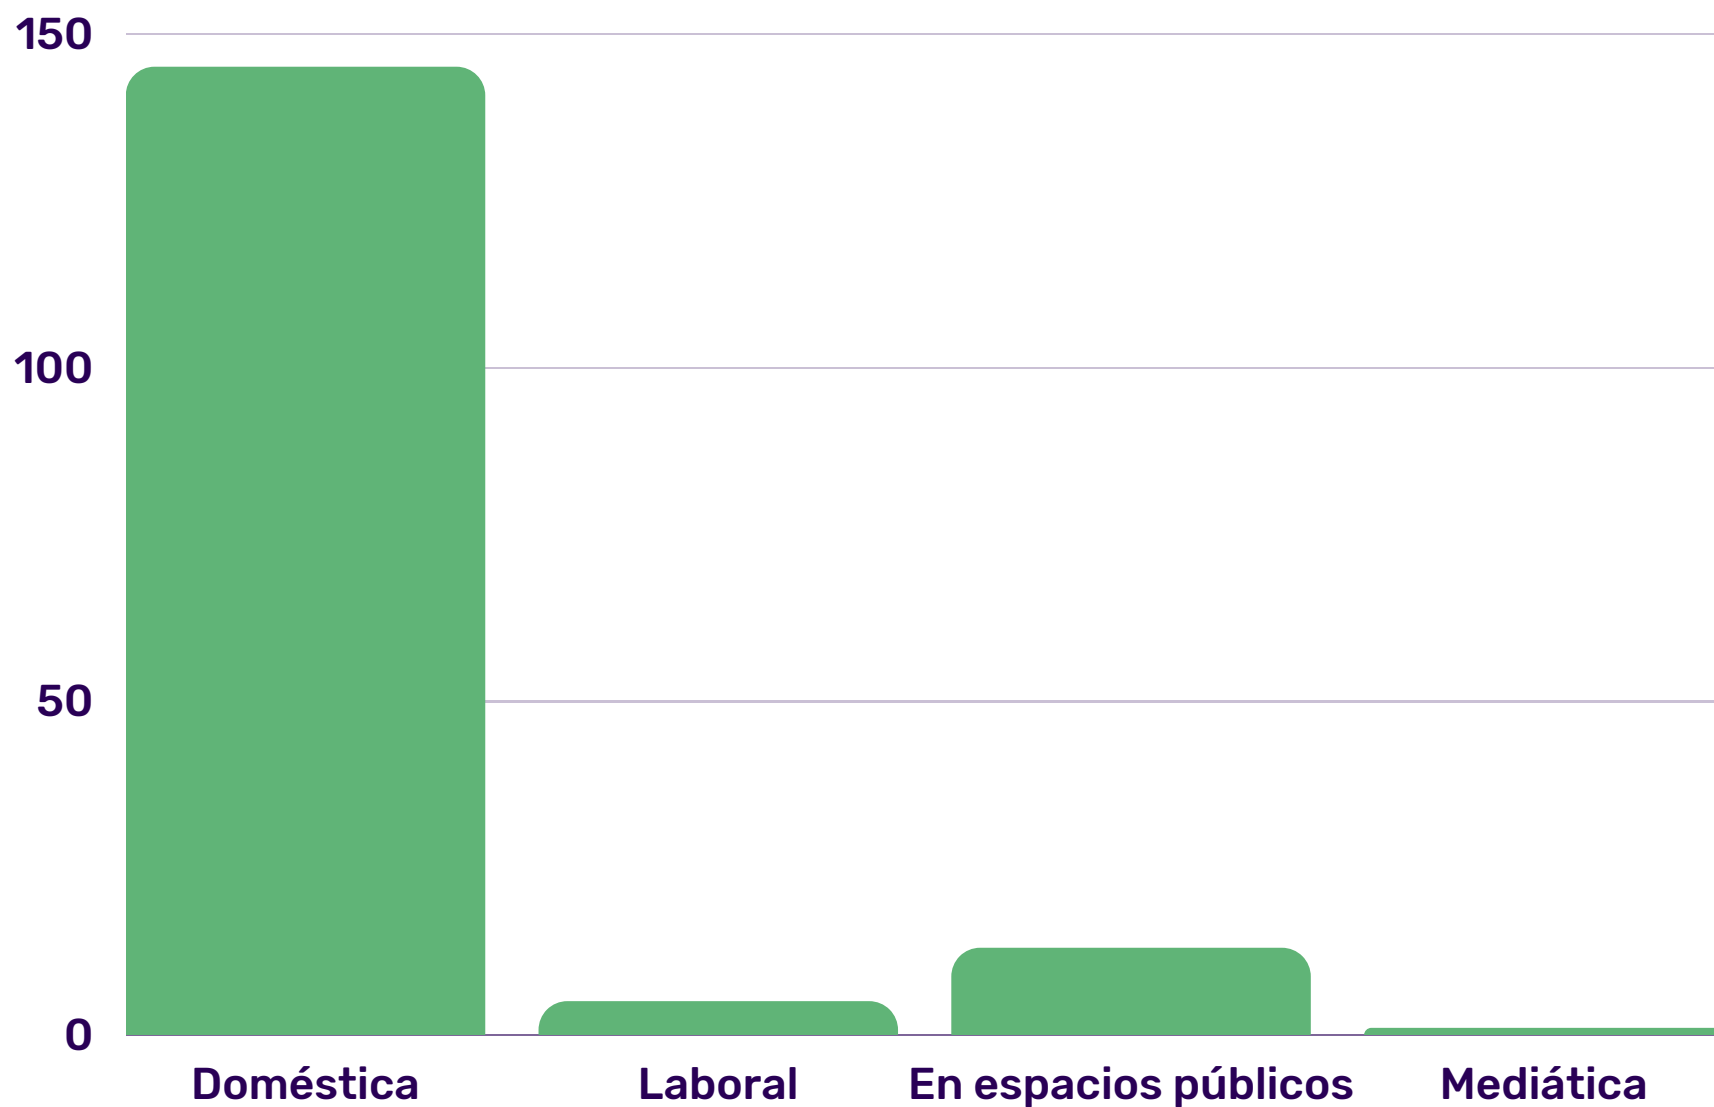

VIOLENCIA POR RAZONES DE GENERO

A graphic of a rainbow with seven colors (red, orange, yellow, green, blue, indigo, violet) arranged in a semi-circular arc, positioned to the right of the word 'GENERO'.

ESTADÍSTICAS

163 nuevos casos registrados

Período 2022 - septiembre 2023

Origen

Localidad donde se registró la situación de violencia por razones de género

Tipos de Violencia

Maneras en las que se ejerció Violencia por Razones de Género

Modalidades

Ámbitos en los que se ejerció Violencia por Razones de Género

El lugar más inseguro para las mujeres continúa siendo su propio hogar.

Vínculo con la PEA

Relación con la Persona que Ejerció la Agresión